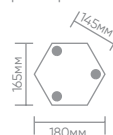

PL121 арт. 11343

LxWxH, мм
(165x200x430)

PL125 арт. 11347

LxWxH, мм
(165x165x860)

Монтажные
размеры PL126:

PL126 арт. 11348

LxWxH, мм
(160x160x11500)

Садово-парковые светильники серии «Сорренто» Feron являются идеальным отражением колорита Италии.